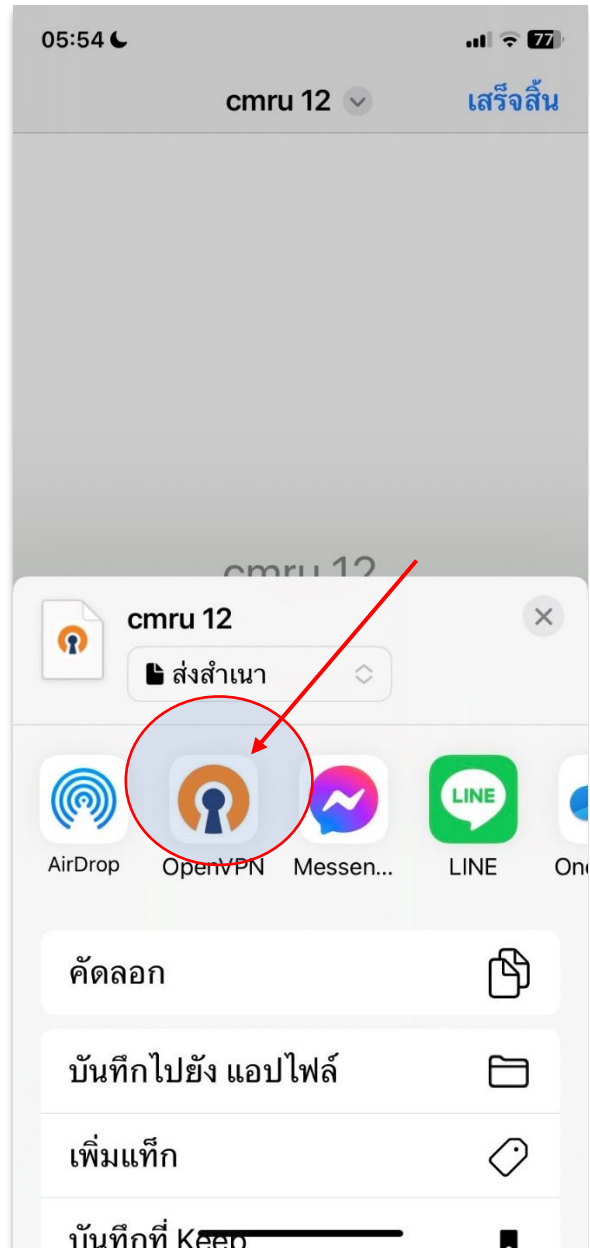

คู่มือการใช้งานโปรแกรม OPEN VPN สำหรับ iPhone, iPad

ดาวน์โหลด app “OpenVPN Connect” จาก App Store

เปิดเว็บเบราว์เซอร์เข้าไปที่เว็บไซต์ <http://vpn.cmru.ac.th> กดที่ ดาวน์โหลดไฟล์ cmru.ovpn

กต ดาวน์โหลด

กต เรียกดูไฟล์ สังเกตมุมด้านซ้ายจะมีลูกศรชี้ลงสีน้ำเงิน

กดที่ รายการดาวน์โหลด

กดที่ ไฟล์ชื่อ cmru

กดที่ลูกศร

เลือก app OpenVPN

เลือก Allow

ใส่รหัสผ่านของเครื่อง

กดที่ช่อง Save Password จากนั้นให้กรอก Username และ Password แล้วกด Connect

รหัสผ่านนั้นคือตัวเดียวกันกับระบบ WiFi (หากเข้าไม่ได้กรุณาโทร 053-885933)