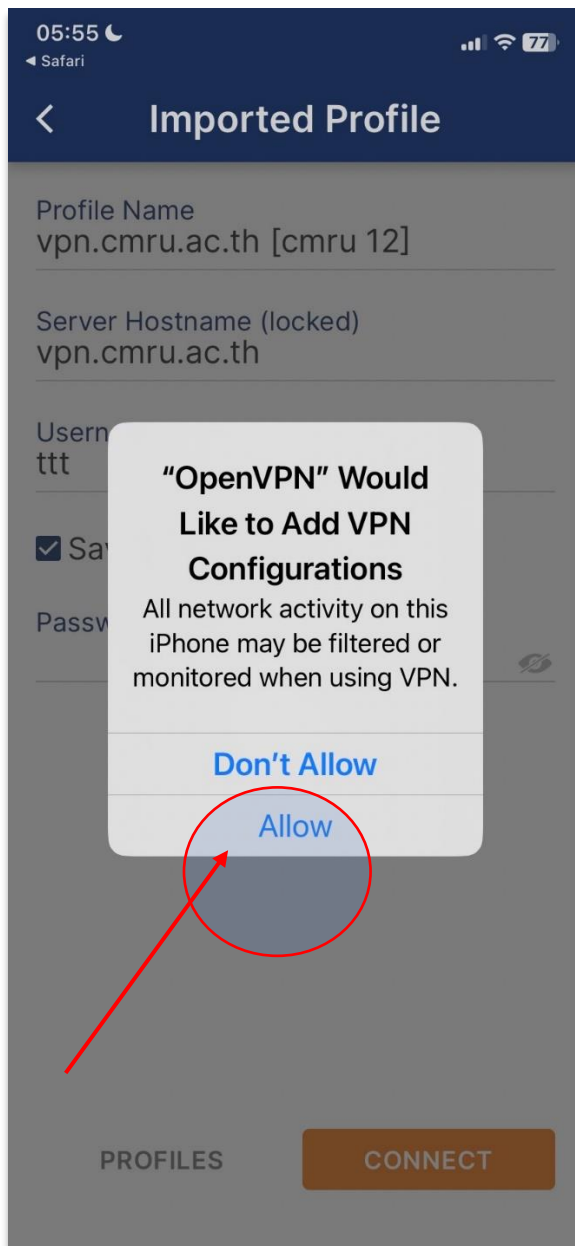

คู่มือการใช้งานโปรแกรม OPEN VPN สำหรับ iPhone, iPad

ดาวน์โหลด app “OpenVPN Connect” จาก App Store

เปิดเว็บเบราว์เซอร์เข้าไปที่เว็บไซต์ <http://vpn.cmru.ac.th> กดที่ ดาวน์โหลดไฟล์ cmru.ovpn

กต ดาวน์โหลด

กต เรียกดูไฟล์ สังเกตมุมด้านซ้ายจะมีลูกศรชี้ลงสีน้ำเงิน

กดที่ รายการดาวน์โหลด

กดที่ ไฟล์ชื่อ cmru

กดที่ลูกศร

เลือก app OpenVPN

เลือก Allow

ใส่รหัสผ่านของเครื่อง

กดที่ช่อง Save Password จากนั้นให้กรอก Username และ Password แล้วกด Connect

รหัสผ่านนั้นคือตัวเดียวกันกับระบบ WiFi (หากเข้าไม่ได้กรุณาโทร 053-885933)

หากเชื่อมต่อสำเร็จ สถานการณ์เชื่อมต่อจะขึ้นเป็น Connected

หากต้องการหยุดการเชื่อมต่อให้กดที่ปุ่มสีเขียว สถานะจะขึ้นเป็น Disconnected เป็นอันสิ้นสุดการเชื่อมต่อ