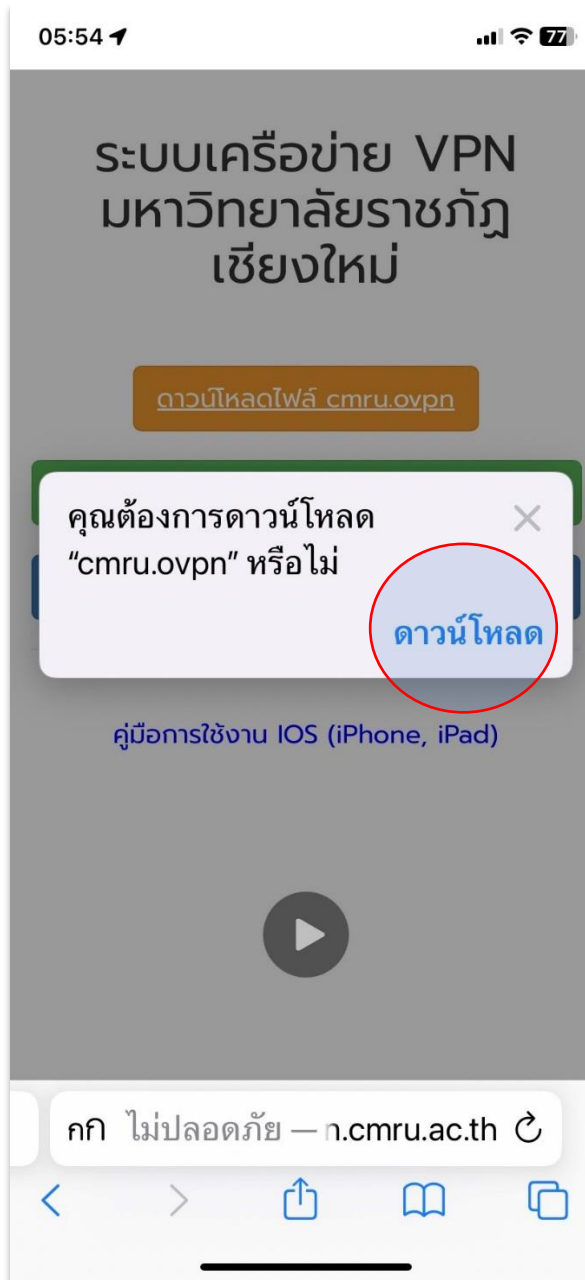

คู่มือการใช้งานโปรแกรม OPEN VPN สำหรับ iPhone, iPad

ดาวน์โหลด app “OpenVPN Connect” จาก App Store

เปิดเว็บเบราว์เซอร์เข้าไปที่เว็บไซต์ <http://vpn.cmru.ac.th> กดที่ ดาวน์โหลดไฟล์ cmru.ovpn

กต ดาวน์โหลด

กต เรียกดูไฟล์ สังเกตมุมด้านซ้ายจะมีลูกศรชี้ลงสีน้ำเงิน

กดที่ รายการดาวน์โหลด

กดที่ ไฟล์ชื่อ cmru

กดที่ลูกศร

เลือก app OpenVPN

เลือก Allow

ใส่รหัสผ่านของเครื่อง

กดที่ช่อง Save Password จากนั้นให้กรอก Username และ Password แล้วกด Connect

รหัสผ่านนั้นคือตัวเดียวกันกับระบบ WiFi (หากเข้าไม่ได้กรุณาโทร 053-885933)