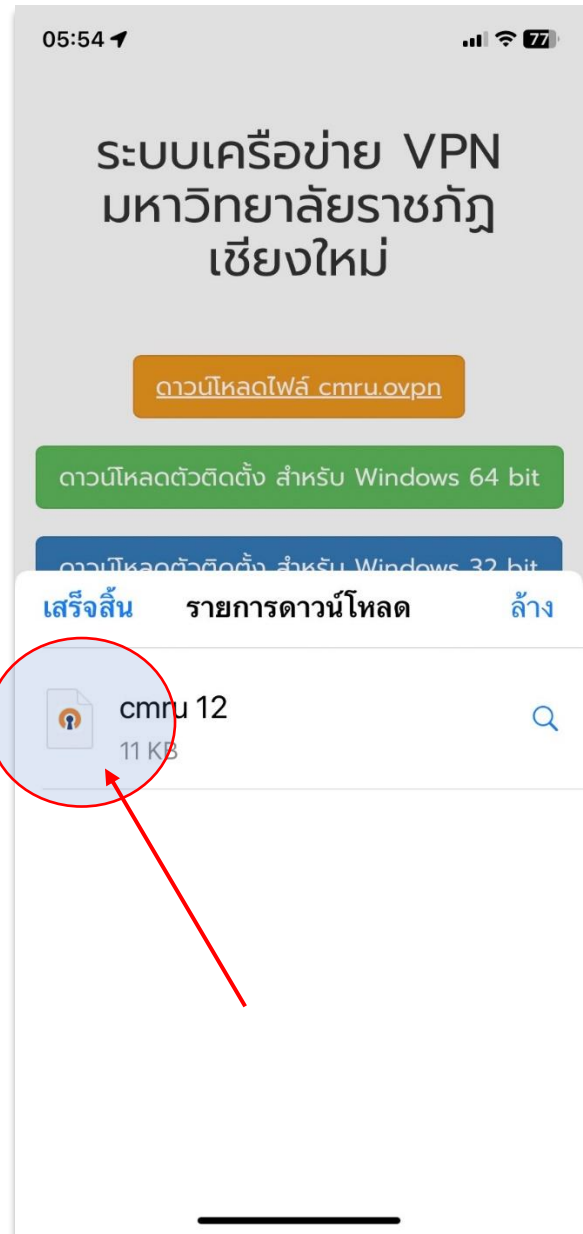

คู่มือการใช้งานโปรแกรม OPEN VPN สำหรับ iPhone, iPad

ดาวน์โหลด app “OpenVPN Connect” จาก App Store

เปิดเว็บเบราว์เซอร์เข้าไปที่เว็บไซต์ <http://vpn.cmru.ac.th> กดที่ ดาวน์โหลดไฟล์ cmru.ovpn

กต ดาวน์โหลด

กต เรียกดูไฟล์ สังเกตมุมด้านซ้ายจะมีลูกศรชี้ลงสีน้ำเงิน

กดที่ รายการดาวน์โหลด

กดที่ ไฟล์ชื่อ cmru

กดที่ลูกศร

เลือก app OpenVPN

เลือก Allow

ใส่รหัสผ่านของเครื่อง

กดที่ช่อง Save Password จากนั้นให้กรอก Username และ Password แล้วกด Connect

รหัสผ่านนั้นคือตัวเดียวกันกับระบบ WiFi (หากเข้าไม่ได้กรุณาโทร 053-885933)