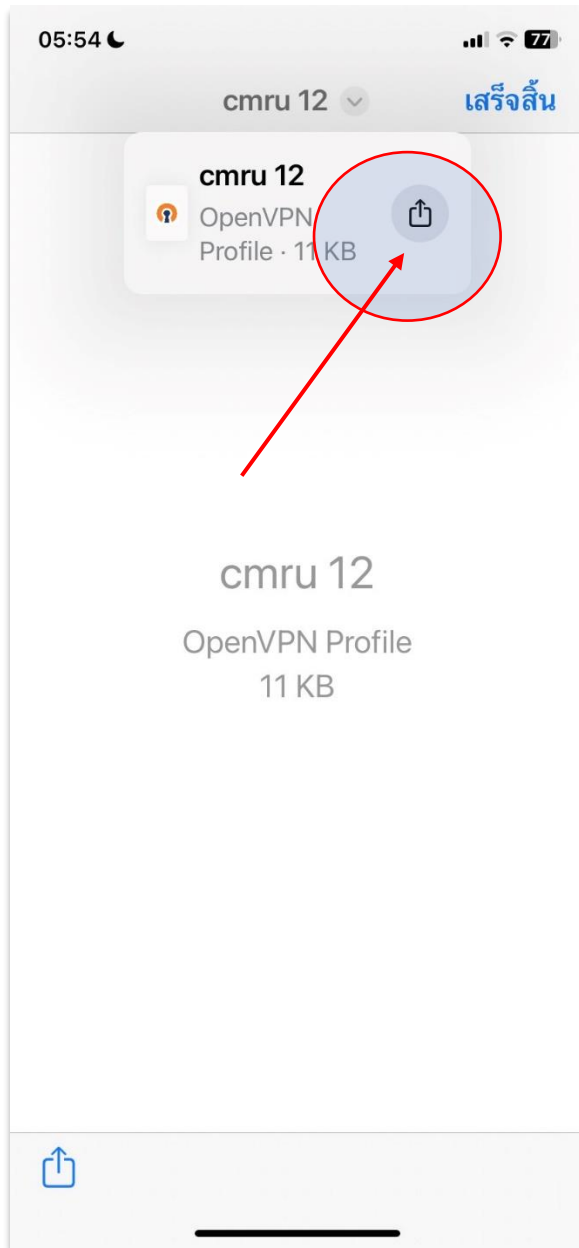

กดที่ลูกศร

เลือก app OpenVPN