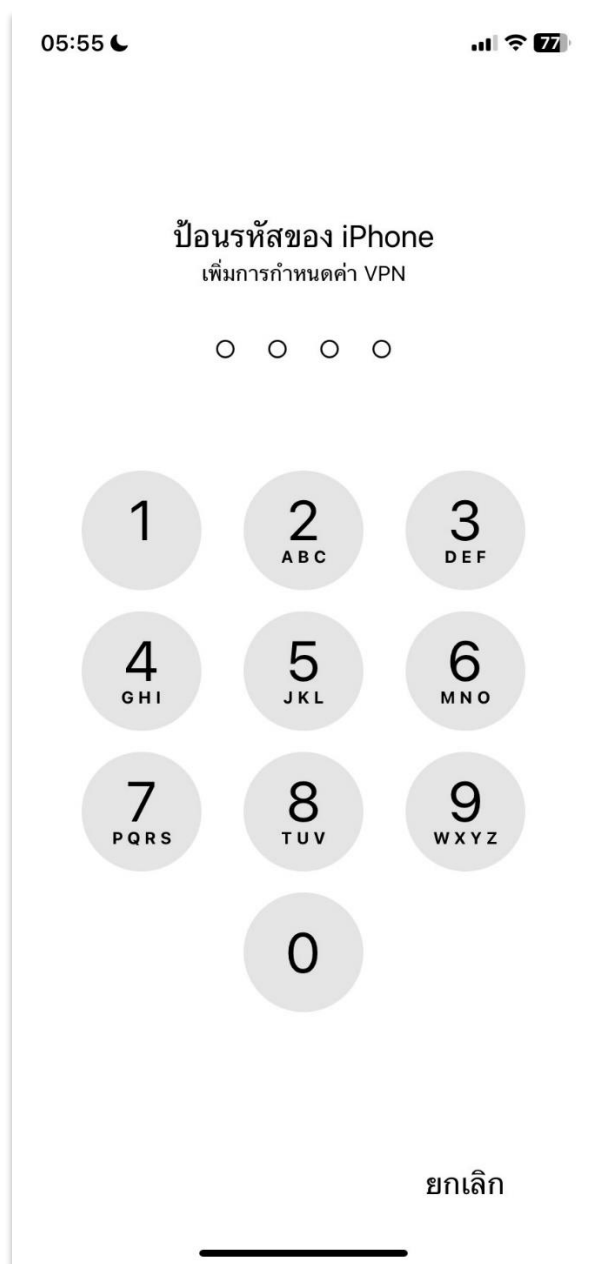

คู่มือการใช้งานโปรแกรม OPEN VPN สำหรับ iPhone, iPad

ดาวน์โหลด app “OpenVPN Connect” จาก App Store

เปิดเว็บเบราว์เซอร์เข้าไปที่เว็บไซต์ <http://vpn.cmru.ac.th> กดที่ ดาวน์โหลดไฟล์ cmru.ovpn

กต ดาวน์โหลด

กต เรียกดูไฟล์ สังเกตมุมด้านซ้ายจะมีลูกศรชี้ลงสีน้ำเงิน

กดที่ รายการดาวน์โหลด

กดที่ ไฟล์ชื่อ cmru

กดที่ลูกศร

เลือก app OpenVPN

เลือก Allow

ใส่รหัสผ่านของเครื่อง

กดที่ช่อง Save Password จากนั้นให้กรอก Username และ Password แล้วกด Connect

รหัสผ่านนั้นคือตัวเดียวกันกับระบบ WiFi (หากเข้าไม่ได้กรุณาโทร 053-885933)

หากเชื่อมต่อสำเร็จ สถานการณ์เชื่อมต่อจะขึ้นเป็น Connected

หากต้องการหยุดการเชื่อมต่อให้กดที่ปุ่มสีเขียว สถานะจะขึ้นเป็น Disconnected เป็นอันสิ้นสุดการเชื่อมต่อ