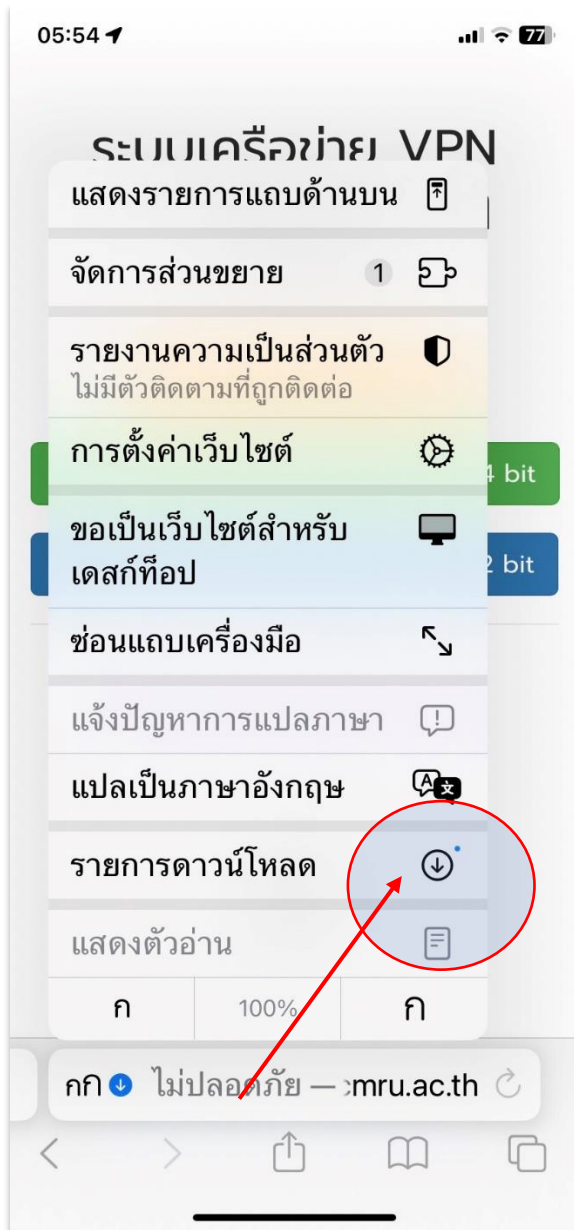

คู่มือการใช้งานโปรแกรม OPEN VPN สำหรับ iPhone, iPad

ดาวน์โหลด app “OpenVPN Connect” จาก App Store

เปิดเว็บเบราว์เซอร์เข้าไปที่เว็บไซต์ <http://vpn.cmru.ac.th> กดที่ ดาวน์โหลดไฟล์ cmru.ovpn

กต ดาวน์โหลด

กต เรียกดูไฟล์ สังเกตมุมด้านซ้ายจะมีลูกศรชี้ลงสีน้ำเงิน

กดที่ รายการดาวน์โหลด

กดที่ ไฟล์ชื่อ cmru

กดที่ลูกศร

เลือก app OpenVPN

เลือก Allow

ใส่รหัสผ่านของเครื่อง

กดที่ช่อง Save Password จากนั้นให้กรอก Username และ Password แล้วกด Connect

รหัสผ่านนั้นคือตัวเดียวกันกับระบบ WiFi (หากเข้าไม่ได้กรุณาโทร 053-885933)

หากเชื่อมต่อสำเร็จ สถานการณ์เชื่อมต่อจะขึ้นเป็น Connected

หากต้องการหยุดการเชื่อมต่อให้กดที่ปุ่มสีเขียว สถานะจะขึ้นเป็น Disconnected เป็นอันสิ้นสุดการเชื่อมต่อ