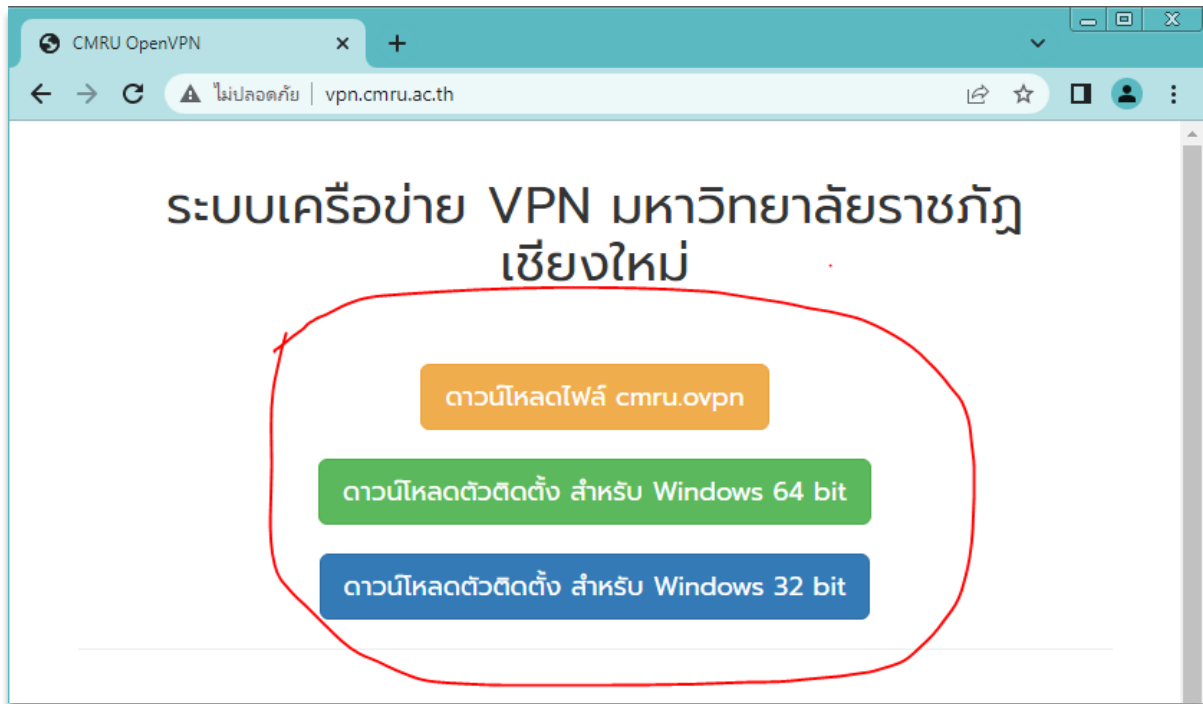

คู่มือการใช้งานโปรแกรม OPEN VPN สำหรับ Microsoft Windows

เข้าไปที่เว็บไซต์ <http://vpn.cmru.ac.th>

จากนั้นเลือกไปที่ ดาวน์โหลดไฟล์ cmru.ovpn

จากนั้นเลือกดาวน์โหลดตัวติดตั้ง มีทั้งแบบ Windows 32 bit และ Windows 64 bit

จากนั้นกด Next

เลือก I Accept จากนั้นกด Next

กด Install หากมี Popup ขึ้นมาให้กด Install ไปเรื่อย ๆ

กด กากบาท ปิดหน้าต่างนี้ไป

จากนั้นกด finish

เปิดโปรแกรม OPEN VPN จากไอคอนหน้าจอ จากนั้นกดที่ Agree จากนั้นกด OK