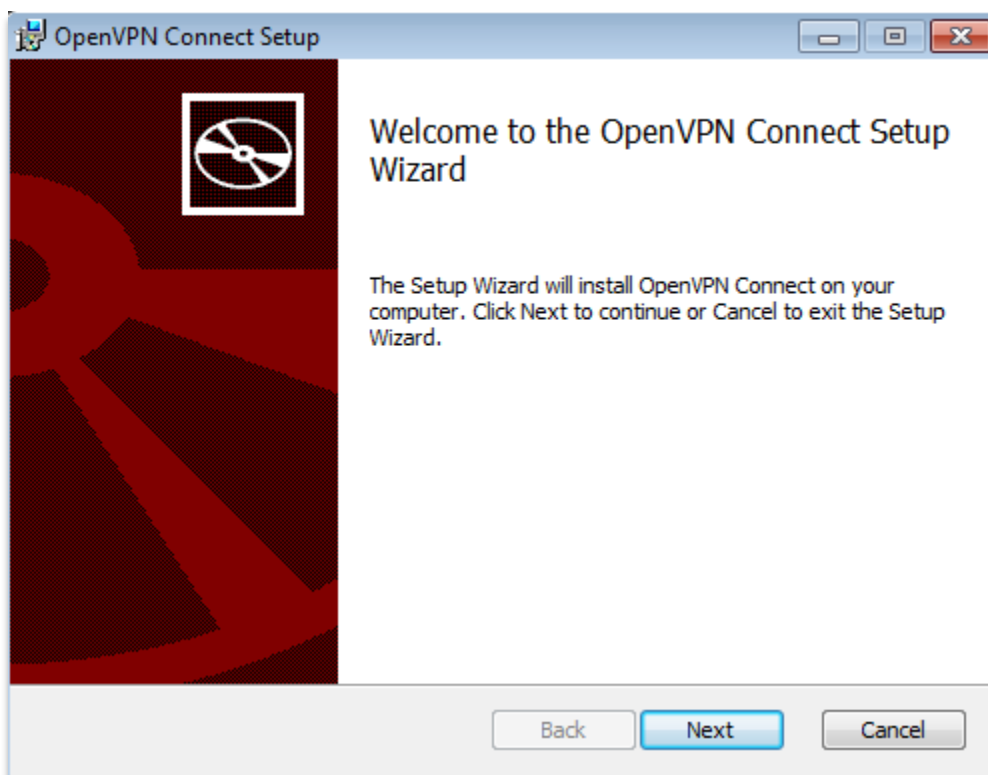

คู่มือการใช้งานโปรแกรม OPEN VPN สำหรับ Microsoft Windows

เข้าไปที่เว็บไซต์ <http://vpn.cmru.ac.th>

จากนั้นเลือกไปที่ ดาวน์โหลดไฟล์ cmru.ovpn

จากนั้นเลือกดาวน์โหลดตัวติดตั้ง มีทั้งแบบ Windows 32 bit และ Windows 64 bit

จากนั้นกด Next

เลือก I Accept จากนั้นกด Next

กด Install หากมี Popup ขึ้นมาให้กด Install ไปเรื่อย ๆ

กด กากบาท ปิดหน้าต่างนี้ไป

จากนั้นกด finish

เปิดโปรแกรม OPEN VPN จากไอคอนหน้าจอ จากนั้นกดที่ Agree จากนั้นกด OK