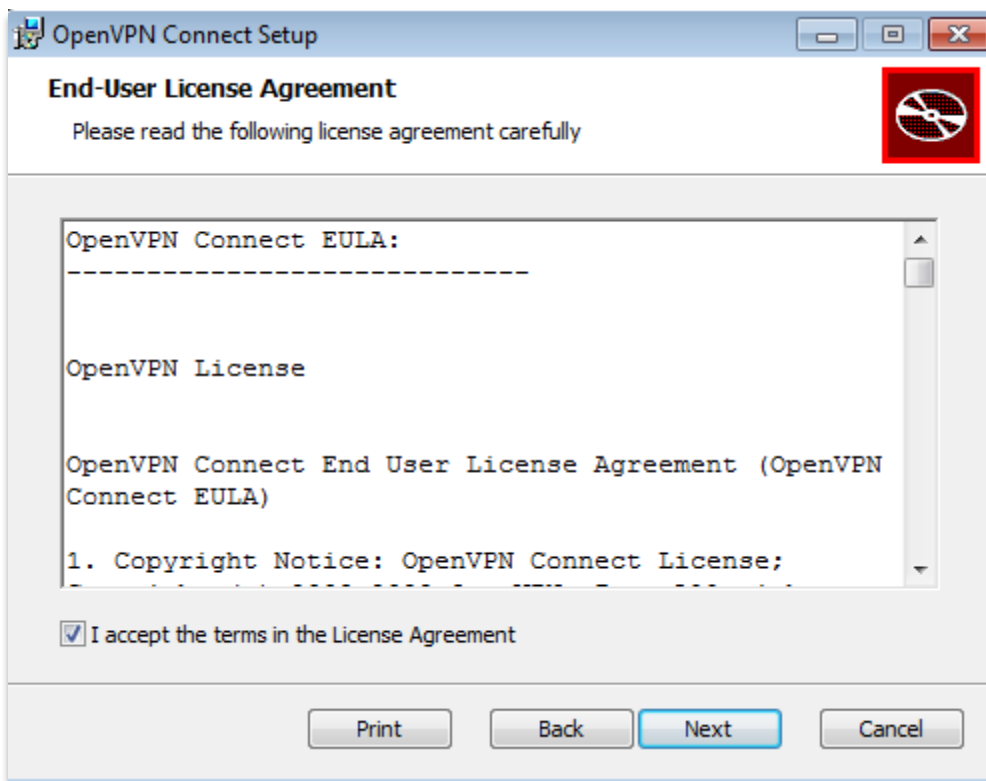

คู่มือการใช้งานโปรแกรม OPEN VPN สำหรับ Microsoft Windows

เข้าไปที่เว็บไซต์ <http://vpn.cmru.ac.th>

จากนั้นเลือกไปที่ ดาวน์โหลดไฟล์ cmru.ovpn

จากนั้นเลือกดาวน์โหลดตัวติดตั้ง มีทั้งแบบ Windows 32 bit และ Windows 64 bit

จากนั้นกด Next

เลือก I Accept จากนั้นกด Next

กด Install หากมี Popup ขึ้นมาให้กด Install ไปเรื่อย ๆ

กด กากบาท ปิดหน้าต่างนี้ไป

จากนั้นกด finish

เปิดโปรแกรม OPEN VPN จากไอคอนหน้าจอ จากนั้นกดที่ Agree จากนั้นกด OK