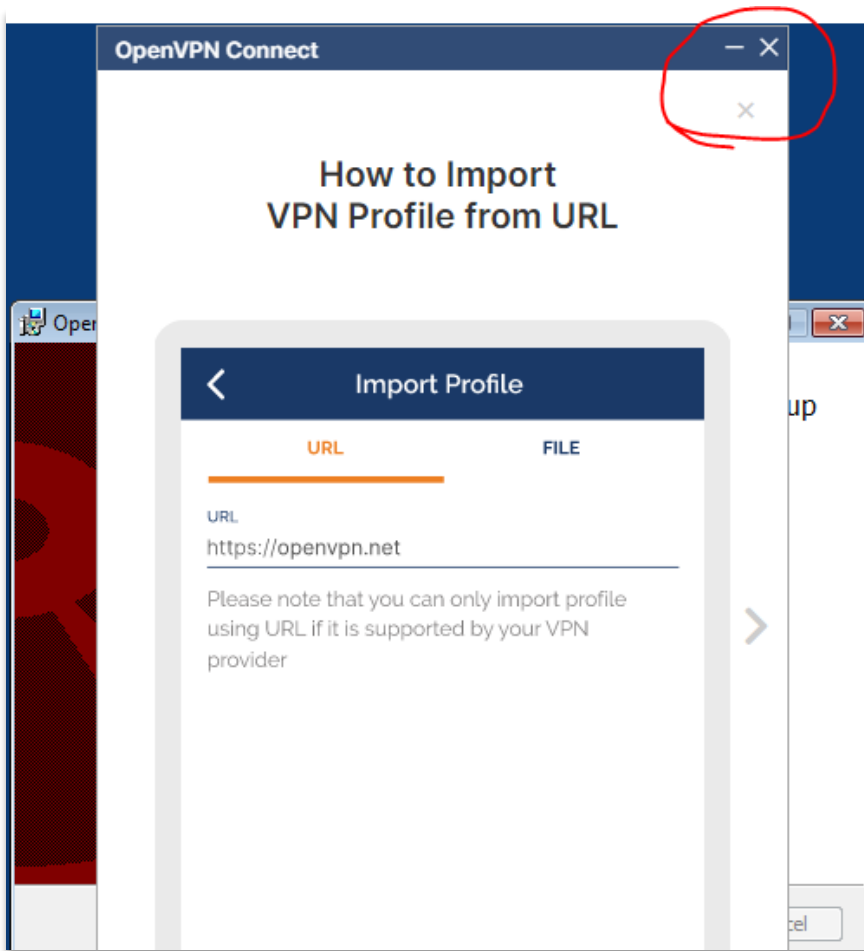

จากนั้นกด Next

เลือก I Accept จากนั้นกด Next

กด Install หากมี Popup ขึ้นมาให้กด Install ไปเรื่อย ๆ

กด กากบาท ปิดหน้าต่างนี้ไป

จากนั้นกด finish

เปิดโปรแกรม OPEN VPN จากไอคอนหน้าจอ จากนั้นกดที่ Agree จากนั้นกด OK