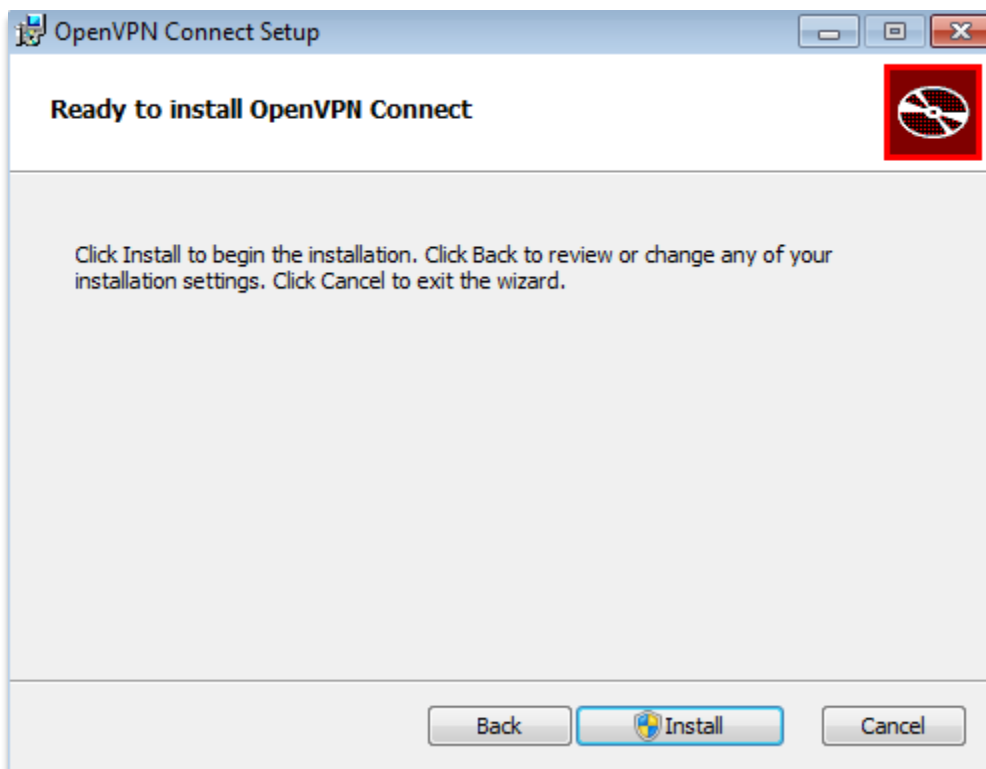

คู่มือการใช้งานโปรแกรม OPEN VPN สำหรับ Microsoft Windows

เข้าไปที่เว็บไซต์ <http://vpn.cmru.ac.th>

จากนั้นเลือกไปที่ ดาวน์โหลดไฟล์ cmru.ovpn

จากนั้นเลือกดาวน์โหลดตัวติดตั้ง มีทั้งแบบ Windows 32 bit และ Windows 64 bit

จากนั้นกด Next

เลือก I Accept จากนั้นกด Next

กด Install หากมี Popup ขึ้นมาให้กด Install ไปเรื่อย ๆ

กด กากบาท ปิดหน้าต่างนี้ไป

จากนั้นกด finish

เปิดโปรแกรม OPEN VPN จากไอคอนหน้าจอ จากนั้นกดที่ Agree จากนั้นกด OK